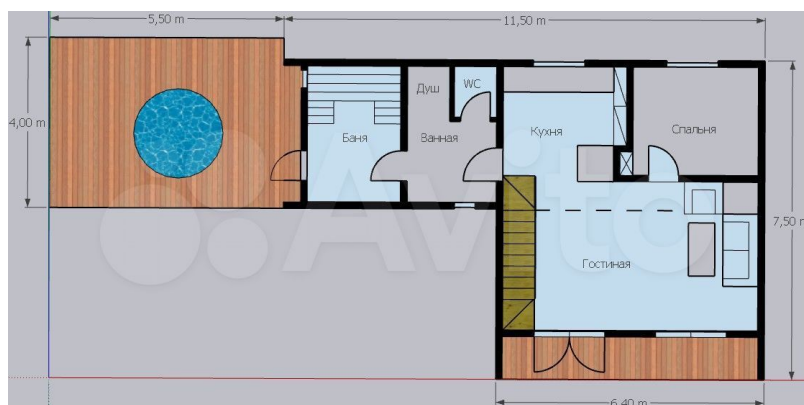

ID 78702. Дом 9 800 000 рублей

Бражник Сергей
8 800 250-51-75

Описание

Цена	9 800 000 руб.
Рынок	Вторичный
Адрес	станция Елизаветинская
Общая площадь	90 м ²
Площадь участка	6.5 сот.
Этажей	2