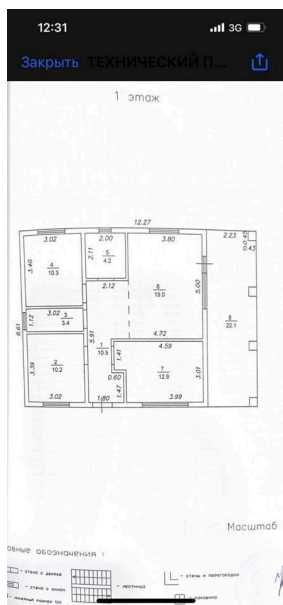

ID 78432. Дом 4 850 000 рублей

Бражник Сергей
8 800 250-51-75

Описание

Цена	4 850 000 руб.
Рынок	Вторичный
Адрес	станция Елизаветинская
Общая площадь	96 м²
Площадь участка	4 сот.
Этажей	1