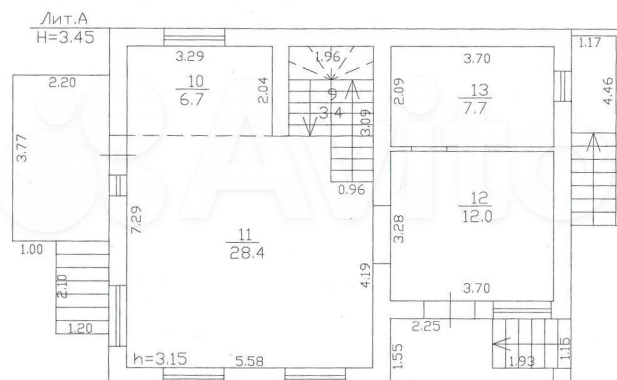

ID 76874. Дом 15 500 000 рублей

Поэтажный план
1 этаж

Бражник Сергей
8 800 250-51-75

Описание

Цена	15 500 000 руб.
Рынок	Вторичный
Адрес	посёлок Российский
Общая площадь	176 м ²
Площадь участка	4 сот.
Этажей	2