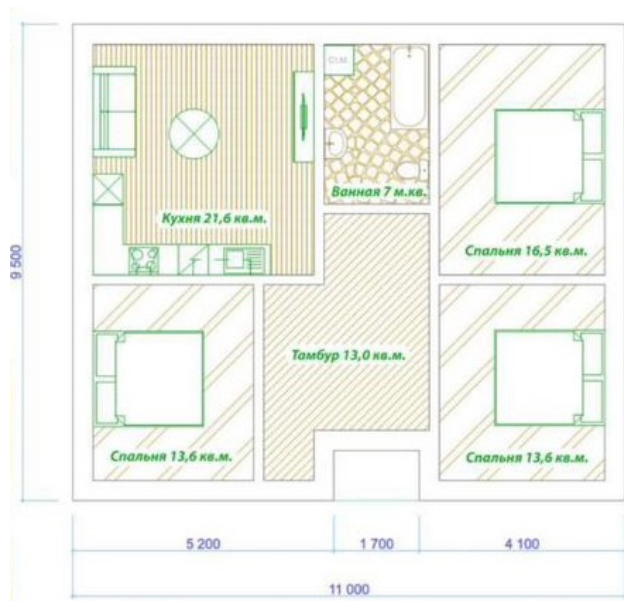

ID 75095. Коттедж 4 ком. 7 500 000 рублей

Бражник Сергей
8 800 250-51-75

Описание

Цена	7 500 000 руб.
Рынок	Первичный
Ремонт	без ремонта
Адрес	станция Натухаевская
Общая площадь	90 м ²
Площадь участка	3 сот.
Этаж	1
Этажей	1
Год постройки	2025 год
Вид	двор
Ипотека	Да