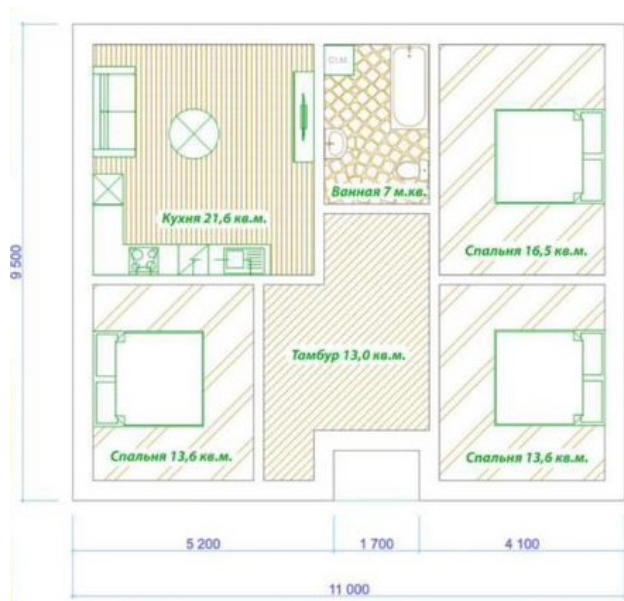

ID 75095. Коттедж 4 ком. 7 500 000 рублей

Бражник Сергей
8 800 250-51-75

Описание

| | |
|-----------------|-----------------------|
| Цена | 7 500 000 руб. |
| Рынок | Первичный |
| Ремонт | без ремонта |
| Адрес | станция Натухаевская |
| Общая площадь | 90 м ² |
| Площадь участка | 3 сот. |
| Этаж | 1 |
| Этажей | 1 |
| Год постройки | 2025 год |
| Вид | двор |
| Ипотека | Да |