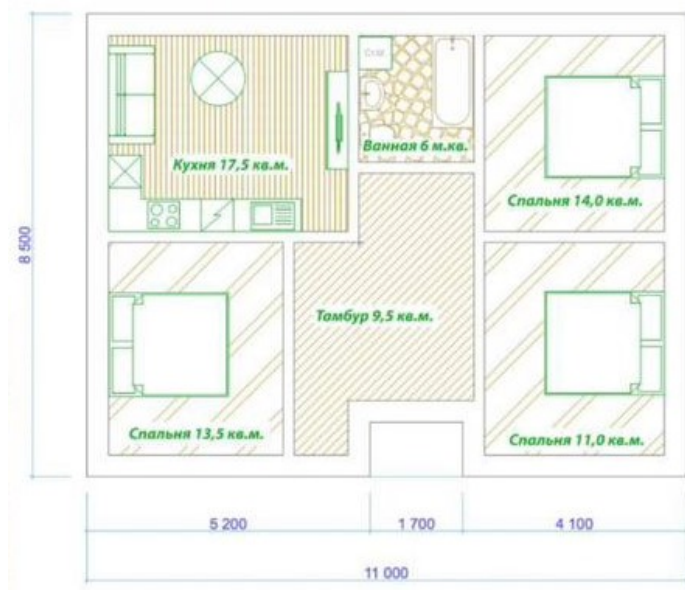

ID 75094. Коттедж 4 ком. 7 000 000 рублей

Бражник Сергей
8 800 250-51-75

Описание

Цена	7 000 000 руб.
Рынок	Первичный
Ремонт	без ремонта
Адрес	станция Натухаевская
Общая площадь	80 м ²
Площадь участка	3 сот.
Этаж	1
Этажей	1
Год постройки	2025 год
Вид	двор
Ипотека	Да