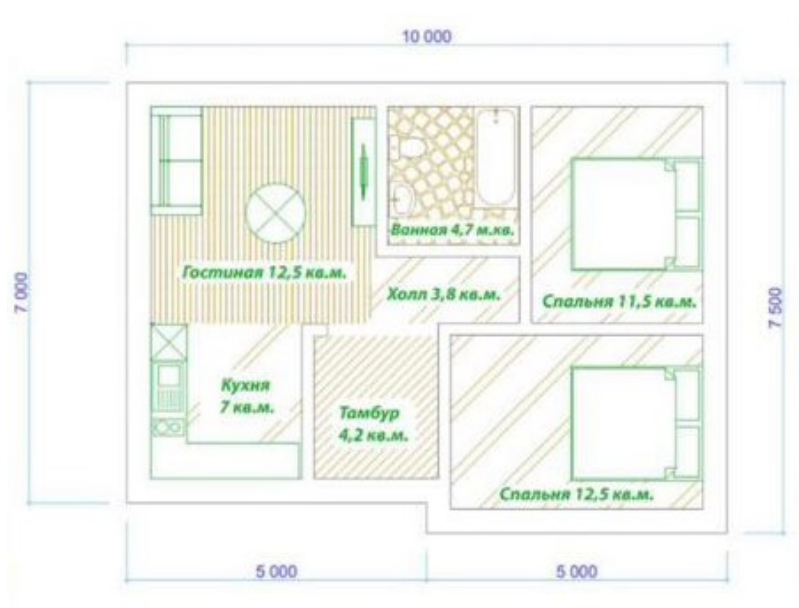

ID 75093. Коттедж 3 ком. 6 500 000 рублей

Бражник Сергей
8 800 250-51-75

Описание

Цена	6 500 000 руб.
Рынок	Первичный
Ремонт	без ремонта
Адрес	станция Натухаевская
Общая площадь	60 м ²
Площадь участка	3 сот.
Этаж	1
Этажей	1
Год постройки	2025 год
Вид	двор
Ипотека	Да