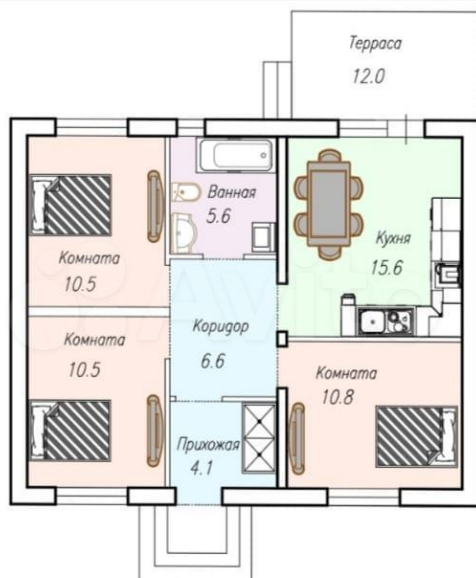

ID 74681. Дом 6 800 000 рублей

Бражник Сергей
8 800 250-51-75

Описание

Цена	6 800 000 руб.
Рынок	Вторичный
Адрес	станция Елизаветинская
Общая площадь	80 м²
Площадь участка	5 сот.
Этажей	1