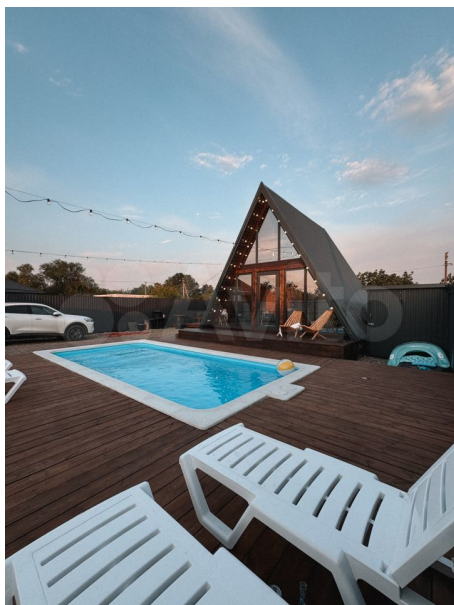

ID 72586. Дом 8 500 000 рублей

Бражник Сергей
8 800 250-51-75

Описание

Цена	8 500 000 руб.
Рынок	Вторичный
Адрес	станция Елизаветинская
Общая площадь	45 м²
Площадь участка	3 сот.
Этажей	2