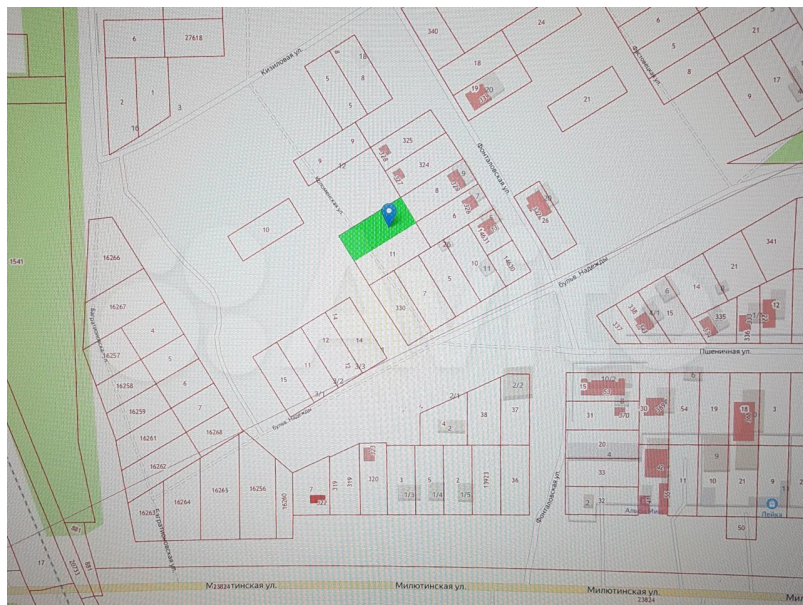

ID 68336. Участок ИЖС 5 200 000 рублей

Бражник Сергей
8 800 250-51-75

Описание

Цена	5 200 000 руб.
Рынок	Вторичный
Адрес	посёлок Индустриальный
Площадь участка	10 сот.