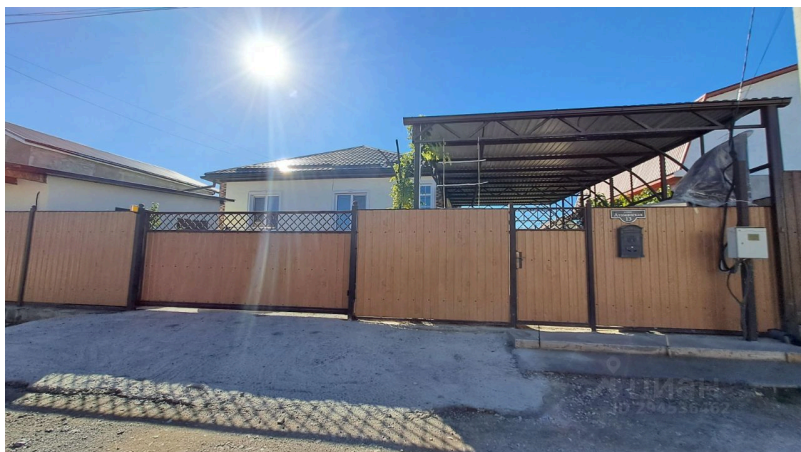

ID 66280. Дом 13 000 000 рублей

Бражник Сергей
8 800 250-51-75

Описание

Цена	13 000 000 руб.
Рынок	Вторичный
Адрес	станция Раевская
Общая площадь	180 м ²
Площадь участка	6 сот.
Этажей	1