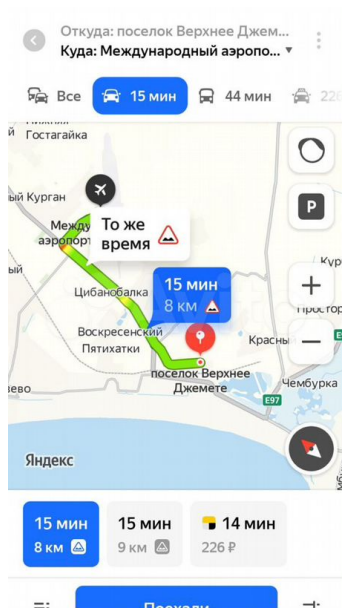

ID 61282. Участок ИЖС 13 500 000 рублей

Бражник Сергей
8 800 250-51-75

Описание

Цена	13 500 000 руб.
Рынок	Вторичный
Адрес	посёлок Верхнее Джемете
Площадь участка	22 сот.