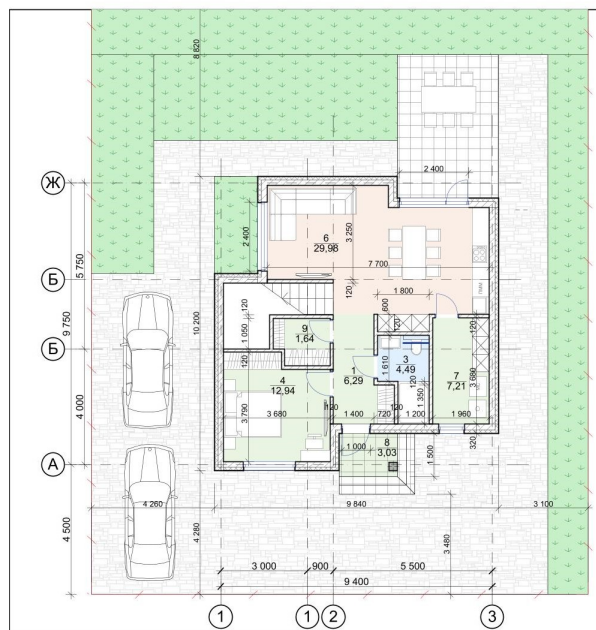

## Описание

Цена **16 166 090 руб.**  
 Рынок Первичный  
 Ремонт без ремонта  
 Адрес станция Анапская, Приморский  
 Общая площадь 150 м<sup>2</sup>  
 Площадь участка 4 сот.  
 Этаж 2  
 Этажей 2  
 Год постройки 2024 год  
 Вид двор  
 Ипотека Да

Экспликация помещений 1 этаж

№	Наименование	Площадь	7	Котельная	7,21
1	Прихожая	6,29	8	Крыльцо	3,03
3	Санузел	4,49	9	Кладовая	1,64
4	Жилая комната	12,94			<b>65,58 м2</b>
6	Кухня-столовая	29,98			